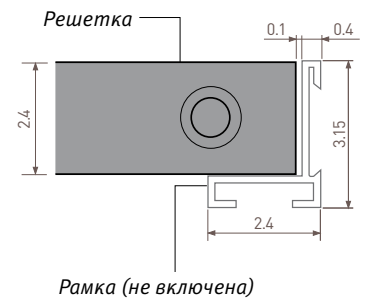

ACCORDION

ОПИСАНИЕ

Свариваемая решетка из анодированного алюминия с изогнутыми ребрами с эффектом «гармошки» с прозрачными разделителями. Свободный поток воздуха: 55%.

Длина до 1.7 м – единым изделием. Более длинные решетки поставляются сегментами.