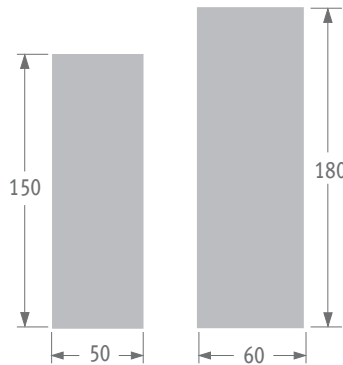

РАЗМЕРЫ

ДИАПАЗОН РАЗМЕРОВ

ТЕПЛОУДАЧА & ЦЕНЫ

КОД ЗАКАЗА:

	код	высота	длина	цвет	подкл.
GAVW.	150	050.	623	/18	
GAVW.	180	060.	623	/18	

H	L	050	060
150	75/65/20	631	---
	55/45/20	341	---
	€	1424,00	---
180	75/65/20	---	971
	55/45/20	---	514
	€	---	1954,00

H	150	180
L	50	60
C	106	170
D	25.5	8.5
E	40	46
F	4.0	4.5
G	8.4	10.5
K	17	23

Размеры в см

ДОПОЛНИТЕЛЬНЫЕ ОПЦИИ

- Комплекты подключения и защитный кожух из нержавеющей стали: смотрите каталог Eyecatchers стр. 50/208
- Вешалка для полотенец из нержавеющей стали: смотрите каталог Eyecatchers стр. 50