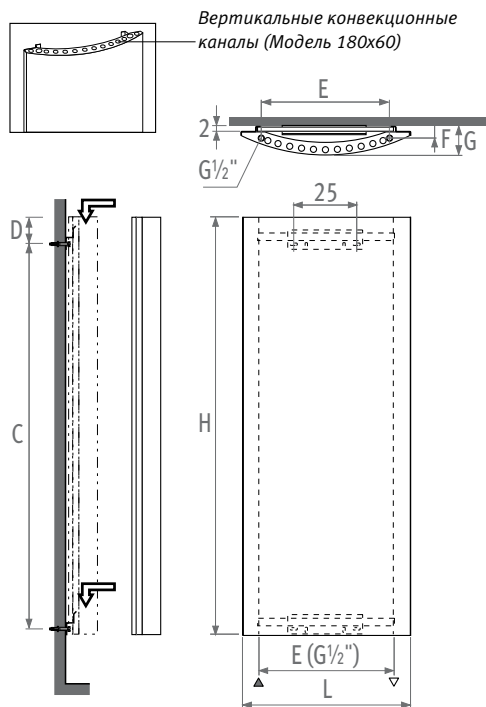

РАЗМЕРЫ

ДИАПАЗОН РАЗМЕРОВ

ТЕПЛОУДАЧА & ЦЕНЫ

КОД ЗАКАЗА:

	код	высота	длина	цвет	подкл.
GAVW.	150	050.	623	/18	
GAVW.	180	060.	623	/18	

H	L	050	060
150	75/65/20	631	---
	55/45/20	341	---
	€	1424,00	---
180	75/65/20	---	971
	55/45/20	---	514
	€	---	1954,00

H	150	180
L	50	60
C	106	170
D	25.5	8.5
E	40	46
F	4.0	4.5
G	8.4	10.5
K	17	23

Размеры в см

ДОПОЛНИТЕЛЬНЫЕ ОПЦИИ

- Комплекты подключения и защитный кожух из нержавеющей стали: смотрите каталог Eyecatchers стр. 50/208
- Вешалка для полотенец из нержавеющей стали: смотрите каталог Eyecatchers стр. 50