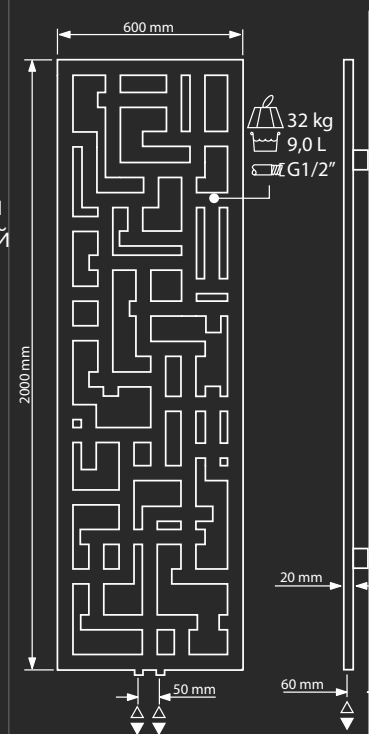

## Moon

Материал:	минеральный композит
Высота:	196 см
Длина:	50 см
Ширина:	6 см
Стандартные цвета:	RAL 7011 серо-стальной RAL 1013 жемчужно-белый RAL9005 насыщенный черный
Другие цвета:	большинство цветов RAL
Гидравлические соединения:	G1/2"
Соединение вентиля:	центральное соединение 50 mm
Теплоотдача:	896 Вт
Значение N:	1,20
Вес:	74 кг
Содержание воды:	2,5 л
Гарантия:	5 лет

## # Crossroads

Материал модели 1 (V1):	нержавеющая сталь
Материал модели 2 (V2):	сталь с покрытием
Высота:	200 см
Длина:	60 см
Ширина:	2 см
Цвета V2:	большинство цветов RAL
Гидравлические соединения:	G1/2"
Соединение вентиля:	центральное соединение 50 mm
Теплоотдача V1:	645 Вт
Теплоотдача V2:	989 Вт
Значение N V1:	1,26
Значение N V2:	1,23
Вес:	32 кг
Содержание воды:	9,0 л
Гарантия:	5 лет