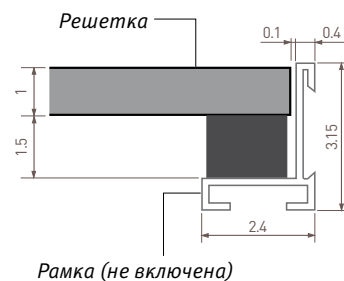

## ВЕРСИЯ

Жесткая решетка из литого алюминия. С резиновыми накладками для уменьшения шума. Свободный поток воздуха: 66%

Rebbles сделана из плит (1 см толщина x 50 см длина), минимальная длина последней плиты – 20 см.