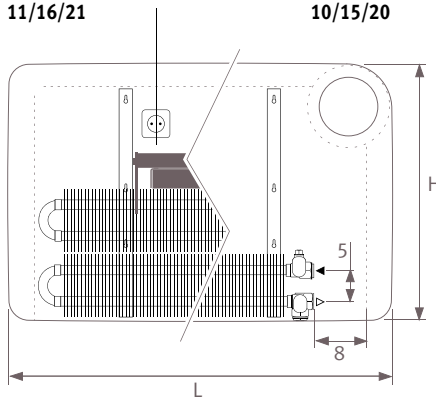

РАЗМЕРЫ

Тип 10/11

Тип 15/16

Тип 20/21

TWIN 11/16/21

ТЕХНОЛОГИЯ ДВЕ

СТАНДАРТНАЯ 10/15/20

H 35, 50, 65 см
 L 60, 80, 100, 120 см