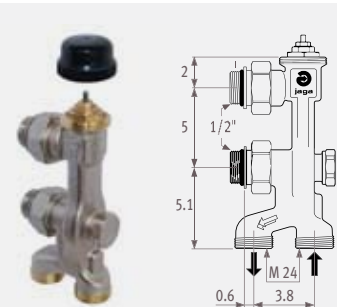

АКСЕССУАРЫ ДЛЯ ПОДСОЕДИНЕНИЯ

ВЕРТИКАЛЬНЫЙ ТЕРМОСТАТИЧЕСКИЙ

УГОЛОК 90° M24X M24

КОД	€/СТ
5095.020	3,65

КОД	€/СТ
5094.411 2-трубная, стандартный Kv	30,75
5094.412 2-трубная, уменьшенным Kv	30,75
5094.410 1-трубная, стандартный Kv	30,75