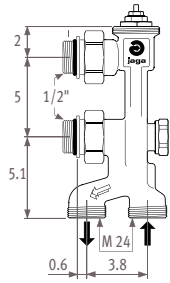

АКСЕССУАРЫ ДЛЯ ПОДСОЕДИНЕНИЯ

ВЕРТИКАЛЬНЫЙ ТЕРМОСТАТИЧЕСКИЙ

УГОЛОК 90° M24X M24

КОД	€/СТ
5095.020	3,65

КОД	€/СТ
5094.411 2-трубная, стандартный Kv	30,75
5094.412 2-трубная, уменьшенным Kv	30,75
5094.410 1-трубная, стандартный Kv	30,75