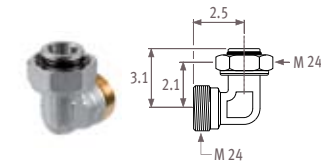

АКСЕССУАРЫ ДЛЯ ПОДСОЕДИНЕНИЯ

ВЕРТИКАЛЬНЫЙ ТЕРМОСТАТИЧЕСКИЙ

УГОЛОК 90° M24X M24

КОД	€/СТ
5095.020	3,65

КОД	€/СТ
5094.411 2-трубная, стандартный Kv	30,75
5094.412 2-трубная, уменьшенным Kv	30,75
5094.410 1-трубная, стандартный Kv	30,75