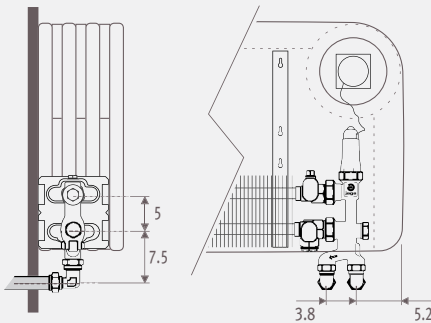

С ВЕРТИКАЛЬНЫМ КЛАПАНОМ PRO И ВСТРОЕННЫМ ТЕРМОСТАТИЧЕСКИМ КЛАПАНОМ С ПУЛЬТОМ УПРАВЛЕНИЯ

К стене