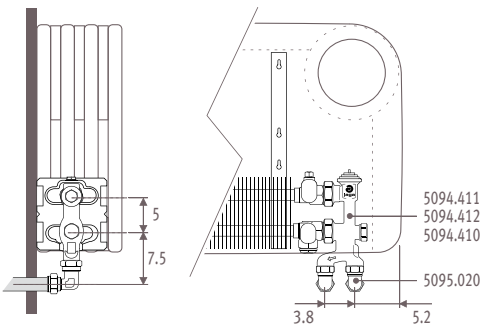

ПОДКЛЮЧЕНИЕ

С ВЕРТИКАЛЬНЫМ ТЕРМОСТАТИЧЕСКИМ КЛАПАНОМ PRO

К стене