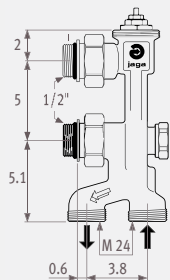

АКСЕССУАРЫ ДЛЯ ПОДСОЕДИНЕНИЯ

ВЕРТИКАЛЬНЫЙ ТЕРМОСТАТИЧЕСКИЙ

УГОЛОК 90° M24X M24

КОД	€/СТ
5095.020	3,65

КОД	€/СТ
5094.411 2-трубная, стандартный Kv	30,75
5094.412 2-трубная, уменьшенным Kv	30,75
5094.410 1-трубная, стандартный Kv	30,75

Пример кода:
PLAW. 020 140 10. BLA/FL/TVB

Подключение: - FL К полу слева
- FR К полу справа
- WL К стене слева (уголок 90° M24x M24 входит в комплект поставки)
- WR К стене справа (уголок 90° M24x M24 входит в комплект поставки)