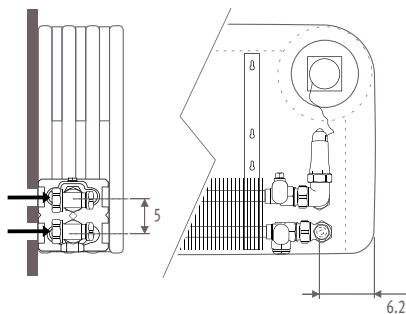

С ДВОЙНЫМ УГЛОВЫМ ТЕРМОСТАТИЧЕСКИМ КЛАПАНОМ СО ВСТРОЕННЫМ КОНТРОЛЕМ

К стене