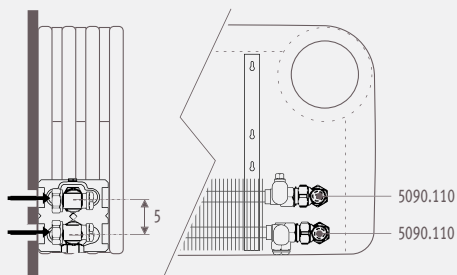

С ДВУМЯ ЗАПОРНЫМИ ВЕНТИЛЯМИ 1/2"

К стене

- Боковое подключение к стене, полностью скрыто корпусом
- Только для дистанционного управления
- Управление с термостата невозможно
- Запорный клапан на подводящей и обратной магистрали