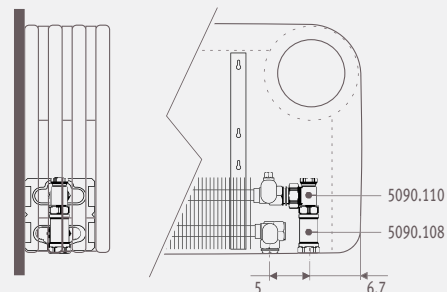

С ЗАПОРНЫМ ВЕНТИЛЕМ 1/2" И УДЛИНИТЕЛЬНОЙ ТРУБКОЙ

К полу

- Подключение к полу
- Только для дистанционного управления
- Управление с термостата невозможно
- Запорный клапан только на подводящей магистрали