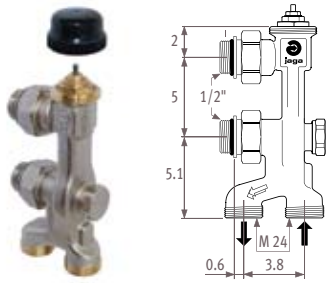

АКСЕССУАРЫ ДЛЯ ПОДСОЕДИНЕНИЯ

ВЕРТИКАЛЬНЫЙ ТЕРМОСТАТИЧЕСКИЙ

УГОЛОК 90° M24X M24

КОД	€/СТ
5095.020	3,65

КОД	€/СТ
5094.411 2-трубная, стандартный Kv	30,75
5094.412 2-трубная, уменьшенным Kv	30,75
5094.410 1-трубная, стандартный Kv	30,75