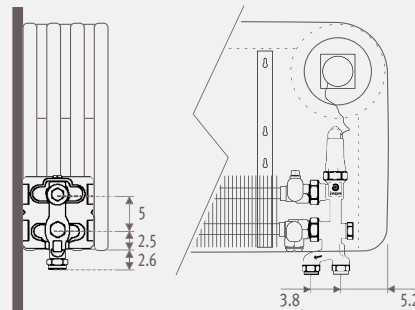

К полу

- Для подключения к стене или полу
- Также предлагается термостатический клапан с капилляром
- Локальный пульт управления встроен в переднюю панель