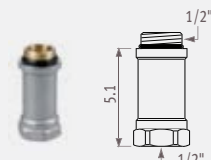

ЗАПОРНЫЙ ВЕНТИЛЬ 1/2"

УДЛИНИТЕЛЬНАЯ ТРУБКА

КОД	€/СТ
5090.110 никелированный	6,85

КОД	€/СТ
5090.108 никелированный	2,85