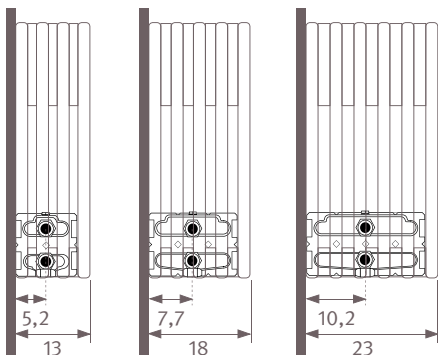

РАЗМЕРЫ

Тип 10/11

Тип 15/16

Тип 20/21

TWIN 11/16/21

ТЕХНОЛОГИЯ ДВЕ

СТАНДАРТНАЯ 10/15/20

H 35, 50, 65 см
 L 60, 80, 100, 120 см