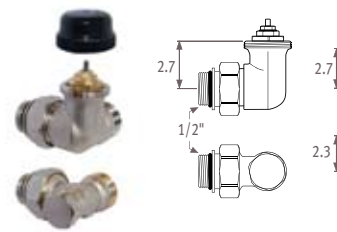

КОД	€/СТ
/TIV	130,50

Пример кода:
PLAW. 020 140 10. BLA/WL/TIV

Подключение: - WL К стене слева
- WR К стене справа

пульт управления всегда в правом верхнем углу

ЗАПОРНЫЙ ВЕНТИЛЬ 1/2"

УДЛИНИТЕЛЬНАЯ ТРУБКА