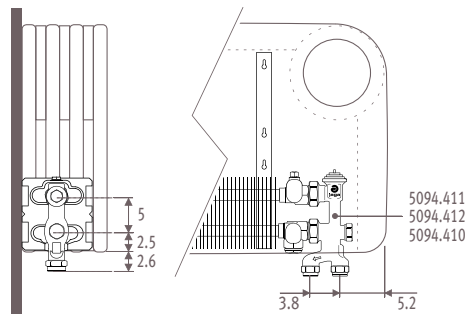

К полу

- Для подключения к стене или полу
- Также предлагается термостатический клапан без капилляра
- Для установки только с электроуправляемым клапаном зонирования с возможностью ручного управления или с дистанционно управляемым термостатом
- **Запрещается установка со стандартным термостатом**