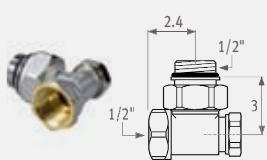

ЗАПОРНЫЙ ВЕНТИЛЬ 1/2"

УДЛИНИТЕЛЬНАЯ ТРУБКА

КОД	€/СТ
5090.110 никелированный	6,85

КОД	€/СТ
5090.108 никелированный	2,85