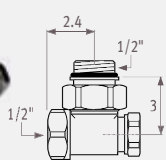

ЗАПОРНЫЙ ВЕНТИЛЬ 1/2"

УДЛИНИТЕЛЬНАЯ ТРУБКА

КОД	€/СТ
5090.110 никелированный	6,85

КОД	€/СТ
5090.108 никелированный	2,85