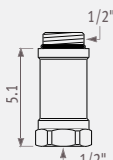

ЗАПОРНЫЙ ВЕНТИЛЬ 1/2"

УДЛИНИТЕЛЬНАЯ ТРУБКА

КОД	€/СТ
5090.110 никелированный	6,85

КОД	€/СТ
5090.108 никелированный	2,85