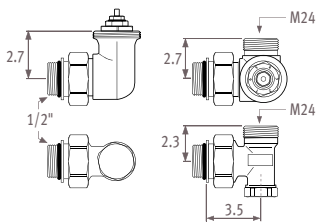

КОД	€/СТ
/TIV	130,50

Пример кода:
PLAW. 020 140 10. BLA/WL/TIV

Подключение: - WL К стене слева
- WR К стене справа

пульт управления всегда в правом верхнем углу

ЗАПОРНЫЙ ВЕНТИЛЬ 1/2"

УДЛИНИТЕЛЬНАЯ ТРУБКА